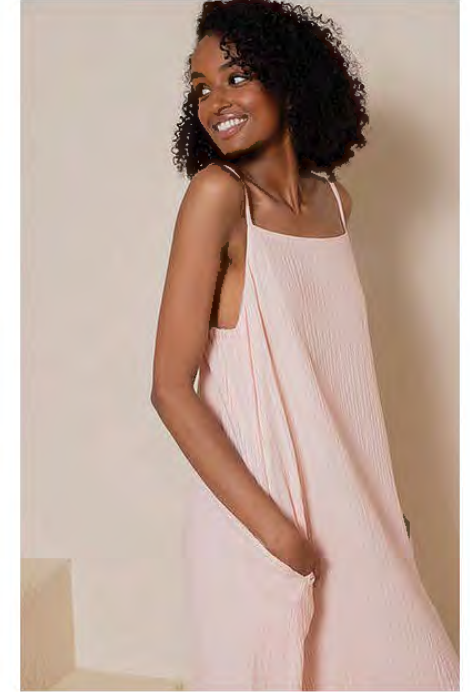

INDIGO MORRIS

SM: LW08KS010IMSM
MD: LW08KS010IMMD
LG: LW08KS010IMLG
XL: LW08KS010IMXL

EGRET MORRIS

SM: LW08KS010EMSM
MD: LW08KS010EMMD
LG: LW08KS010EMLG
XL: LW08KS010EMXL

Spring Summer

CRINKLE COTTON GAUZE