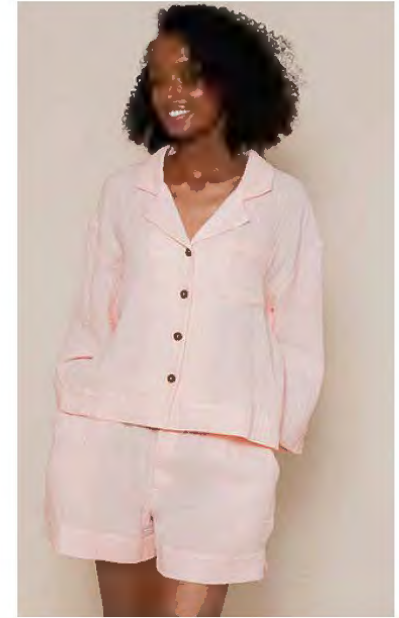

CRINKLE COTTON GAUZE WIDE SLEEVE TOP

STYLE # LW08WT024
CONTENT: 100% COTTON
WHOLESALE PRICE: $31.50
MSRP: $70.00

CRINKLE COTTON GAUZE RELAXED HIGH WAIST SHORT

STYLE # LW08WB032
CONTENT: 100% COTTON
WHOLESALE PRICE: $22.50
MSRP: $50.00

SM: LW08WT024MISM
MD: LW08WT024MIMD
LG: LW08WT024MILG
XL: LW08WT024MIXL

SM: LW08WT024SSSM
MD: LW08WT024SSMD
LG: LW08WT024SSLG
XL: LW08WT024SSXL

SM: LW08WT024WHSM
MD: LW08WT024WHMD
LG: LW08WT024WHLG
XL: LW08WT024WHXL

SM: LW08WT024LFMSM
MD: LW08WT024LFMD
LG: LW08WT024LFLG
XL: LW08WT024LFXL

PALE DOGWOOD

SM: LW08WT024PDMSM
MD: LW08WT024PDMD
LG: LW08WT024PDLG
XL: LW08WT024PDXL

TOP

SHORT

SM: LW08WB032MISM
MD: LW08WB032MIMD
LG: LW08WB032MILG
XL: LW08WB032MIXL

SM: LW08WB032SSSM
MD: LW08WB032SSMD
LG: LW08WB032SSLG
XL: LW08WB032SSXL

SM: LW08WB032WHSM
MD: LW08WB032WHMD
LG: LW08WB032WHLG
XL: LW08WB032WHXL

SM: LW08WB032LFMSM
MD: LW08WB032LFMD
LG: LW08WB032LFLG
XL: LW08WB032LFXL

SM: LW08WB032PDMSM
MD: LW08WB032PDMD
LG: LW08WB032PDLG
XL: LW08WB032PDXL